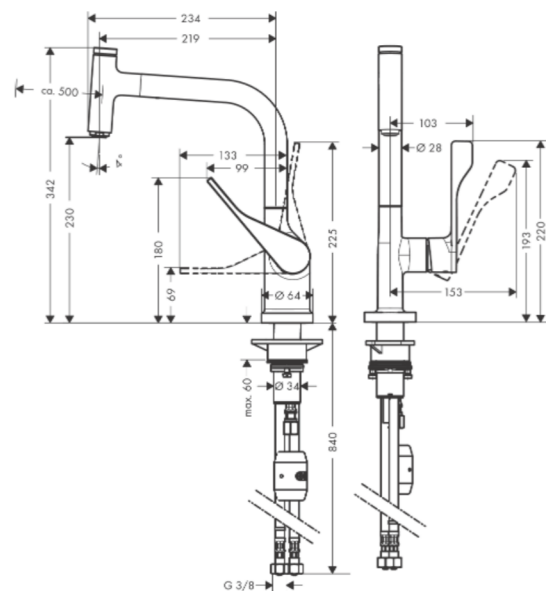

## Merkmale

- ComfortZone 230
- Schwenkbereich einstellbar in 2 Stufen auf 110° oder 150°
- Normalstrahl
- Select-Knopf zum komfortablen An- und Abstellen des Wasserstrahls
- MagFit magnetische Brausehalterung
- maximale Durchflussmenge bei 3 bar: 9 l/min
- Keramikmischsystem
- Temperaturbegrenzung einstellbar
- Rückflussverhinderer integriert
- für Durchlauferhitzer geeignet
- DVGW NW-6506BT0603
- P-IX 28881/IA

## Produktabbildung

## Maßzeichnung

**AXOR Citterio**  
**Einhebel-Küchenmischer Select 230 mit Ausziehauslauf**  
Oberflächen: **Mattschwarz** Artikelnummer: **39861670**

## Durchflussdiagramm